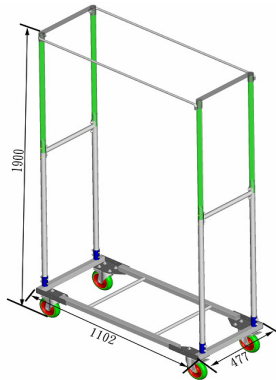

Ø 13 x 3 cm

medidas / measurements / dimensions:	48 x 110 x 190 cm / 18.90 x 43.31 x 74.80 in
peso / weight / poids:	19,73 Hg / 43,41 Lb
color / colour / couleur:	GRIS
	8411344662373

DESCRIPCIÓN TÉCNICA / TECHNICAL DESCRIPTION / DESCRIPTION TECHNIQUE

Carro para sillas Bony. Estructura de acero pintado en color gris. Montantes verticales en el perímetro del carro para inmovilizar las sillas apiladas. Ruedas de poliuretano con frenos incorporados.
 Capacidad: 30 sillas Bony

Trolley for Bony chairs. Painted grey steel structure. Extractable vertical posts around the trolley in order to immobilize the stacked chairs. Polyurethane wheels with incorporated brakes.
 Capacity: 30 Bony chairs

MATERIALES / MATERIALS / MATÉRIEAUX

Acero y poliuretano.
 Steel and polyurethane.
 Acier et polyuréthane.

		Container 20'	Container 40'	Container 40 HQ	Trailer (70 m3)	Truck (100 m3)
STD	1 u					
medidas / measurements / dimensions	114x52x12 cm	328	656	735	791	1131
volumen / volume / volume	0,07 m3					