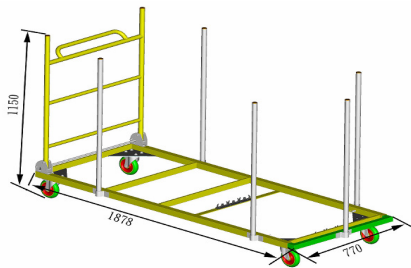

PRODUCTO / PRODUCT / PRODUIT:	<b>CARRO 3</b>
marca / brand / marque	RESOL CONTRACT
diseñador / designer:	Grupo Resol

Ø 13 x 3 cm

medidas / measurements / dimensions:	
77 x 193+61 x 115 cm / 30,31 x 75,98+24,01 x 45,28 in	
Ajustable de 193 to 254 cm	
Extendible from 193 to 254 cm (75,98 to 100 in)	
Rallonge de 193 à 254 cm.	
peso / weight / poids:	
28,75 kg / 63,25 lb	
color / colour / couleur:	EAN
	8411344662359

**DESCRIPCIÓN TÉCNICA / TECHNICAL DESCRIPTION / DESCRIPTION TECHNIQUE**

Carro con mango abatible y base extensible para mesas Chopin, Wagner y Mahler. Estructura de acero pintado en color gris. Potes verticales extraíbles en el perímetro del carro para inmovilizar las mesas apiladas. Ruedas de poliuretano con frenos incorporados.

Capacidad: 20 mesas Chopin, 18 mesas Wagner, y 20 Mahler.

Trolley with folding handle and extensible base for Chopin, Wagner and Mahler tables. Painted grey steel structure. Extractable vertical posts around the trolley in order to immobilize the stacked tables. Polyurethane wheels with incorporated brakes.

Capacité : 20 tables Chopin, 18 tables Wagner, et 20 Mahler.

**MATERIALES / MATERIALS / MATÉRIEAUX**

Acero y poliuretano.  
 Steel and polyurethane.  
 Acier et polyuréthane.

		Container 20'	Container 40'	Container 40 HQ	Trailer (70 m3)	Truck (100 m3)
STD	1 u					
medidas / measurements / dimensions	199x87x15 cm	92	184	206	222	310
volumen/ volume/ volume	0,26 m3					