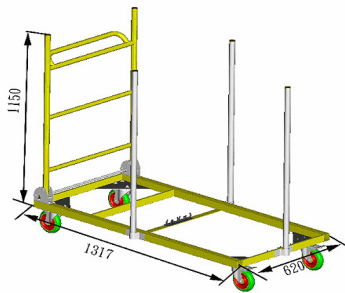

PRODUCTO / PRODUCT / PRODUITS:	CARRO 2
marca / brand / marque	RESOL CONTRACT
diseñador / designer:	Grupo Resol

Ø 13 x 3 cm

medidas / measurements / dimensions:	62 x 132 x 115 cm / 24.41 x 51.97 x 45.28 in
peso / weight / poids:	21,30 kg / 46.86 lb
color / colour / couleur:	GRIS
	8411344662342

DESCRIPCIÓN TÉCNICA / TECHNICAL DESCRIPTION / DESCRIPTION TECHNIQUE

Carro con mango abatible para mesa *Strauss*. Estructura de acero pintado en color gris. Postes verticales extraíbles en el perímetro del carro para inmovilizar las mesas apiladas. Ruedas de poliuretano con frenos incorporados. Capacidad: 20 mesas *Strauss*.

Trolley with folding handle for *Strauss* tables. Painted grey steel structure. Extractable vertical posts around the trolley in order to immobilize the stacked tables. Polyurethane wheels with incorporated brakes. Capacity: 20 *Strauss* tables.

Chariot avec poignée rabattable pour table *Strauss*. Structure en acier peint de couleur grise. Poteaux verticaux extractibles dans le périmètre du chariot pour immobiliser les tables empilées. Roues en polyuréthane avec freins incorporés. Capacité : 20 tables *Strauss*