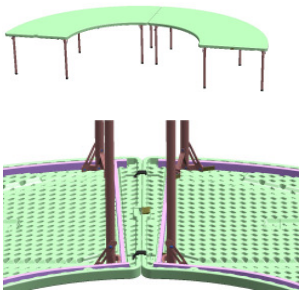

PRODUCTO / PRODUCT / PRODUITS:	<b>BUTTERFLY 75</b>
marca / brand / marque	RESOL CONTRACT
disenador / designer:	Grupo Resol

medidas / measurements / dimensions:	231 x 76 x 74 cm / 90,94 x 29,92 x 29,13 in
peso / weight / poids:	17,90 kg / 20.70 lb
color / colour / couleur:	GRIS
	8411344663905

#### DESCRIPCIÓN TÉCNICA / TECHNICAL DESCRIPTION / DESCRIPTION TECHNIQUE

Mesa plegable con estructura de acero pintado y sobre de polietileno de alta densidad, en color gris claro. Grosor sobre 51 mm. Tablero articulado para un óptimo almacenaje. Peso neto 17,90 kg. Sistema de unión de mesas.

Folding table with powder-coated steel structure and high density polyethylene table top. Table top 51 mm thickness. Articulated table top board for optimum storage. Net weight 17,90 kg (39.38 lb). Available in light grey. Table joining system.

Table pliante avec structure d'acier peint en plateau en polyéthylène de haute densité couleur gris clair. Épaisseur plateau 51 mm. Plateau articulé pour permettre un rangement optimum.. Poids net 17,90 kg. Système d'union de tables.