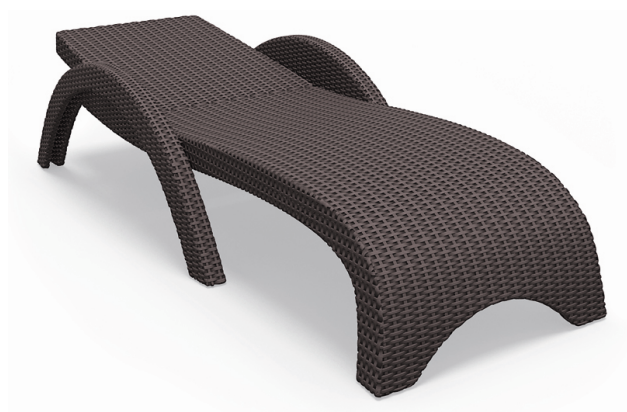

#### MEDIDAS / MEASUREMENTS / DIMENSIONS

73 x 187 x 44 cm / 28.74 x 73.62 x 17.32 in

#### DESCRIPCIÓN TÉCNICA / TECHNICAL DESCRIPTION / DESCRIPTION TECHNIQUE

Tumbona apilable. Respaldo de cinco posiciones, ruedas ocultas y gomas antideslizantes. Fabricada en resina muy resistente a la intemperie y duradera. Protección rayos UV, que asegura que el color no se desvanezca. Para uso exterior.

Stackable sunlounger. Five position reclining sunlounger. Hidden wheels and antislippery rubbers. Made of very strong and durable resin. UV protection, which ensures that the color does not to fade. For outdoor use.

Chaise longue empilable. Roues invisible et caout-choucs anti-glissant. En résine très solide et durable. Empilable. Protection contre les rayons UV, ce qui garantit que la couleur ne se fanent. Pour une utilisation extérieure.