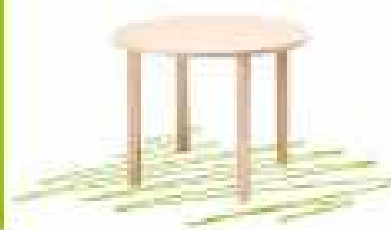

Viladomat

OFIMÁTICA • HOTELERÍA

Diagonal, 71 • ARTÉS • Tel. 678 650 300

www.viladomatonline.cat

MESAS 667 - 61

1100

Sistema de mesas con cerco reducido.

- En estratificado de haya de 25 mm.
- Bordes y cantos redondeados.
- Unión de la pata al sobre mediante pletina metálica.
- Deslizadores en patas.

MESAS 662 - 34

1100

Mesa rectangular con chasis de metal.

- En estratificado de haya 25 mm.
- Bordes y cantos redondeados.
- Chasis metálico.
- Deslizadores en patas.

MESAS COMBI

1100

Conjunto circular de mesas de terapia.

- En estratificado de haya 25 mm.
- Bordes y cantos redondeados.
- Espacio central.
- Tres mesas, una de las cuales tiene ruedas con freno que permite su desplazamiento.
- Deslizadores en patas.

MESAS 666

Sistema de mesas con cerco reducido.

- En estratificado de haya de 25 mm.
- Bordes y cantos redondeados.
- Patas de 5 x 5 cm.
- Facilita el paso de sillas de ruedas.
- Deslizadores en patas.

MESAS 667

Sistema de mesas sin friso.