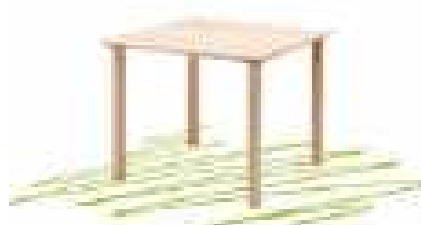

MESAS 662 - 34

1100

Mesa rectangular con chasis de metal.

- En estratificado de haya 25 mm.
- Bordes y cantos redondeados.
- Chasis metálico.
- Deslizadores en patas.

MESAS COMBI

1100

Conjunto circular de mesas de terapia.

- En estratificado de haya 25 mm.
- Bordes y cantos redondeados.
- Espacio central.
- Tres mesas, una de las cuales tiene ruedas con freno que permite su desplazamiento.
- Deslizadores en patas.

MESAS 666

Sistema de mesas con cerco reducido.

- En estratificado de haya de 25 mm.
- Bordes y cantos redondeados.
- Patas de 5 x 5 cm.
- Facilita el paso de sillas de ruedas.
- Deslizadores en patas.

MESAS 667

Sistema de mesas sin friso.

- En estratificado de haya 25 mm.
- Bordes y cantos redondeados.
- Patas de 5 x 5 cm.
- Su altura facilita el paso de silla de ruedas.
- Deslizadores en patas.

MESAS 668 - 15 Y 668 - 12

Mesas ambiente para zonas comunes.