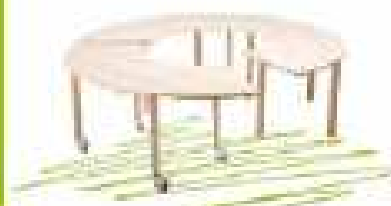

MESAS 662 - 34

1100

Mesa rectangular con chasis de metal.

- En estratificado de haya 25 mm.
- Bordes y cantos redondeados.
- Chasis metálico.
- Deslizadores en patas.

MESAS COMBI

1100

Conjunto circular de mesas de terapia.

- En estratificado de haya 25 mm.
- Bordes y cantos redondeados.
- Espacio central.
- Tres mesas, una de las cuales tiene ruedas con freno que permite su desplazamiento.
- Deslizadores en patas.

MESAS 666

Sistema de mesas con cerco reducido.

- En estratificado de haya de 25 mm.
- Bordes y cantos redondeados.
- Patas de 5 x 5 cm.
- Facilita el paso de sillas de ruedas.
- Deslizadores en patas.

MESAS 667

Sistema de mesas sin friso.